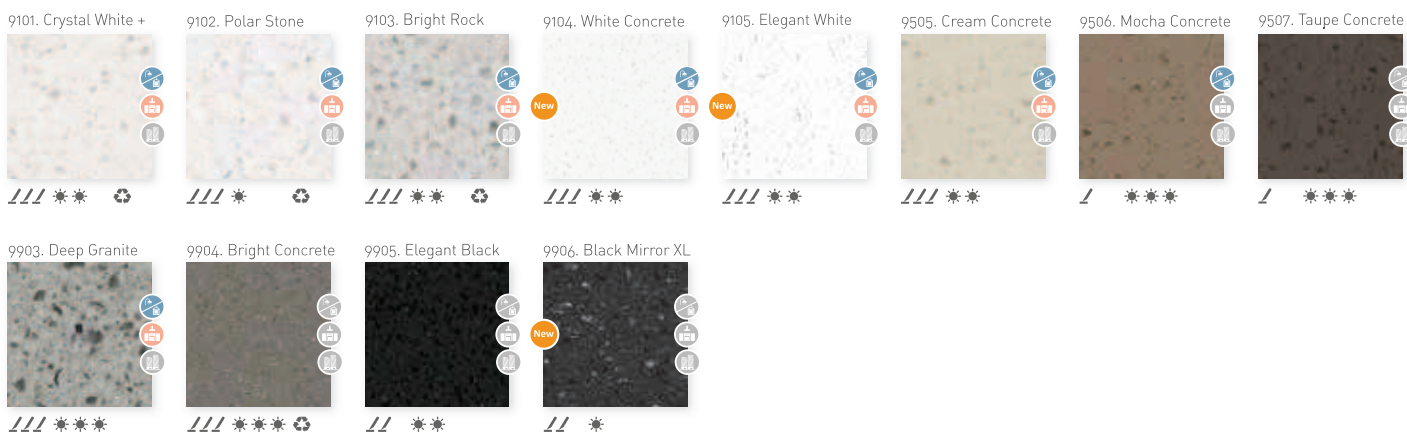

ROYAL+ Series