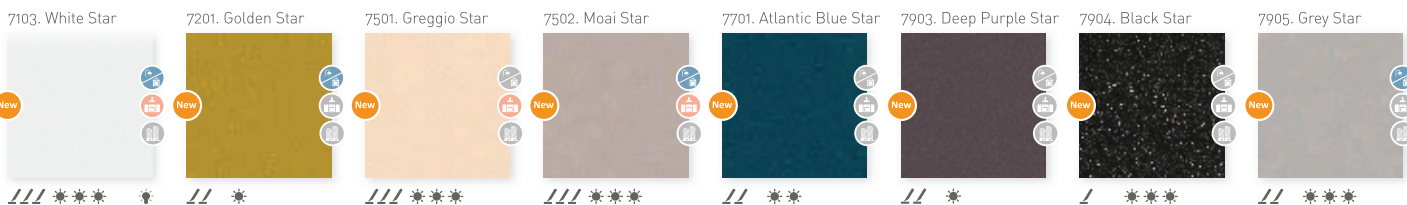

IMAGINE NO LIMITS

STAR Series