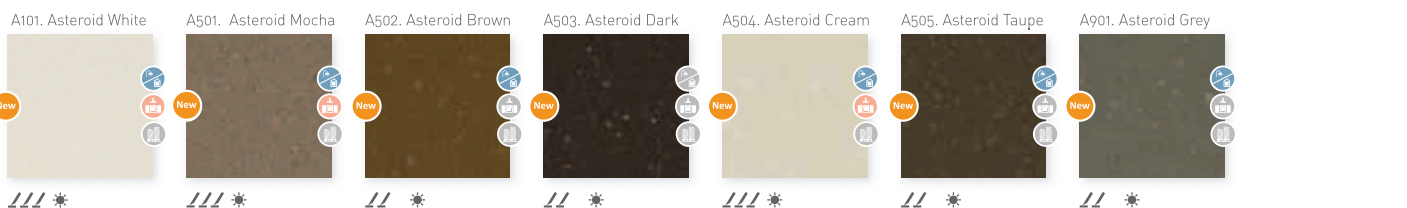

ASTEROID Series

PROPERTIES - PROPRIÉTÉS

The following icons are a basic guide to important aspects of the properties of KRION™ to take into account when choosing a colour for your project.

Nous utilisons les icônes suivantes afin d'offrir un guide de base relatif aux propriétés du matériau concernant quelques aspects importants, afin de vous aider dans le choix de la couleur de KRION® pour votre projet.

MARKS - MARQUES

- Noticeable slight marks after heavy use.
  De légères marques visibles après une utilisation intense.
- Slight marks after heavy use, noticeable in specific lighting conditions.
  De légères marques visibles dans des conditions spécifiques d'éclairage après une utilisation intense.
- Minor marks after heavy use, slightly noticeable in specific lighting conditions.
  De légères marques peu visibles dans des conditions spécifiques d'éclairage après une utilisation intense.

RECYCLED CONTENT - MATÉRIAU RECYCLÉ

- Colour containing some recycled material.
  Couleur possédant une teneur en matériau recyclé.

RESISTANCE TO UV RAYS - RÉSISTANCE UV

- Colour change of over $\Delta E=10$ in 10 years.
  Changement de couleur supérieur à $\Delta E=10$ sur 10 ans.
- Colour change of $\Delta E=5$ to $\Delta E=10$ in 10 years.
  Changement de couleur de $\Delta E=5$ à $\Delta E=10$ sur 10 ans.
- Colour change of less than $\Delta E=5$ in 10 years.
  Changement de couleur inférieur à $\Delta E=5$ sur 10 ans.

TRANSLUCENCE - TRANSLUCIDITÉ

- Colour with a higher translucence when backlit.
  Couleur avec une translucidité supérieure permettant le rétro-éclairage.

COLLECTIONS - COLLECTIONS

KRION® est apte à n'importe quel type d'application grâce à ses qualités exclusives, cependant a été identifiée au moyen des Collections l'aptitude des couleurs en rattachant un comportement excellent sur trois applications possibles d'usage fréquent et faible maintenance.

- Bathrooms.
  Salle de bain.
- Kitchens - Work surfaces.
  Cuisine - Surface de travail.
- Ventilated façades.
  Façade ventilée.

For further information on the above points, see the Technical Data Sheets.
Vous disposez de Fiches techniques sur les points cités précédemment si vous souhaitez une plus ample information.