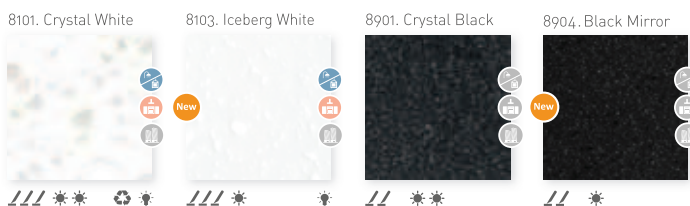

ROYAL Series